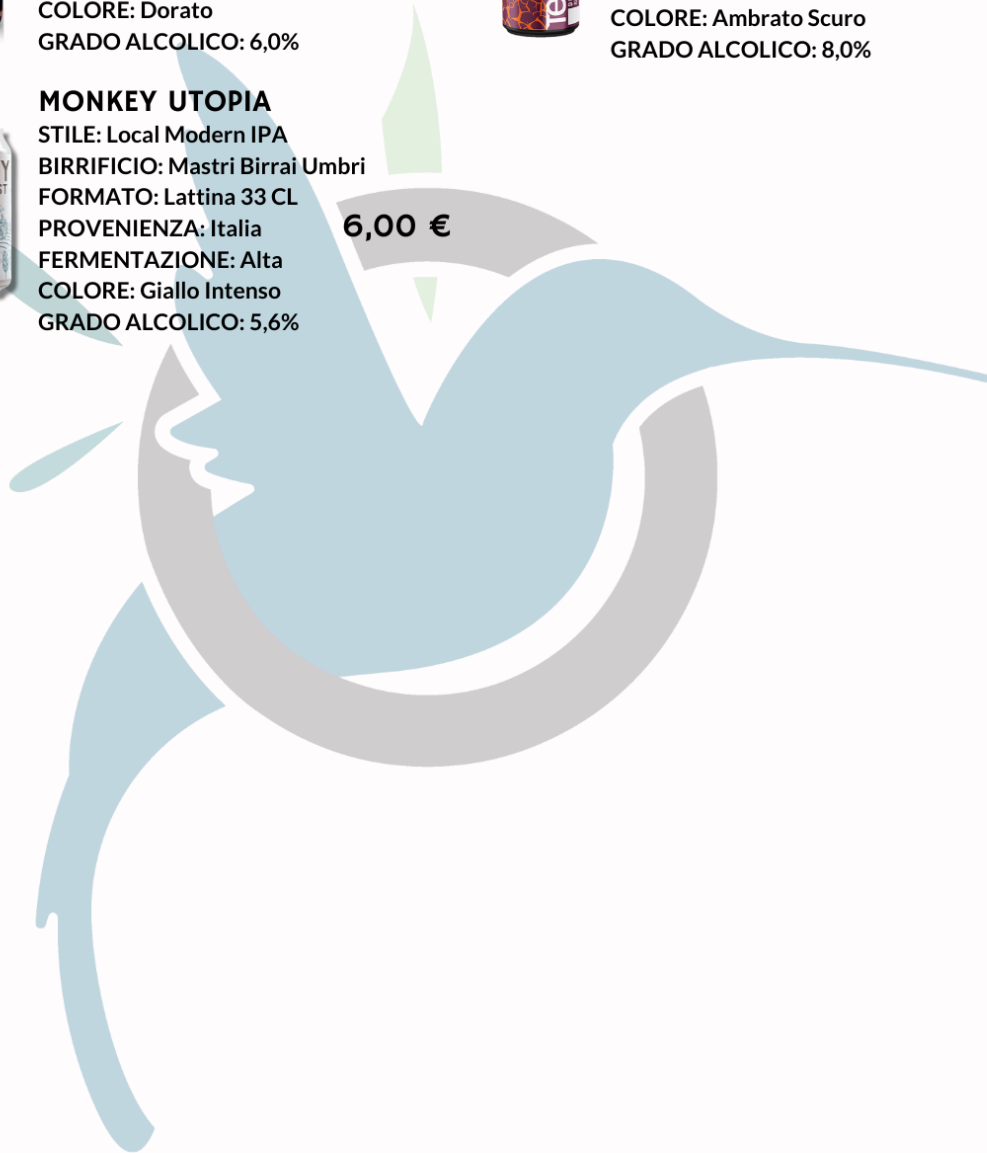

## VENOM

STILE: Hazy IPA  
BIRRIFICIO: Birrifico Sabino  
FORMATO: Lattina 33 CL  
PROVENIENZA: Italia  
FERMENTAZIONE: Alta  
COLORE: Dorato  
GRADO ALCOLICO: 6,0%

6,50 €

## TERMINATOR

STILE: DoppelBock  
BIRRIFICIO: Birrifico Rurale  
FORMATO: Lattina 33 CL  
PROVENIENZA: Italia  
FERMENTAZIONE: Bassa  
COLORE: Ambrato Scuro  
GRADO ALCOLICO: 8,0%

6,50 €

## MONKEY UTOPIA

STILE: Local Modern IPA  
BIRRIFICIO: Mastri Birrai Umbri  
FORMATO: Lattina 33 CL  
PROVENIENZA: Italia  
FERMENTAZIONE: Alta  
COLORE: Giallo Intenso  
GRADO ALCOLICO: 5,6%

6,00 €